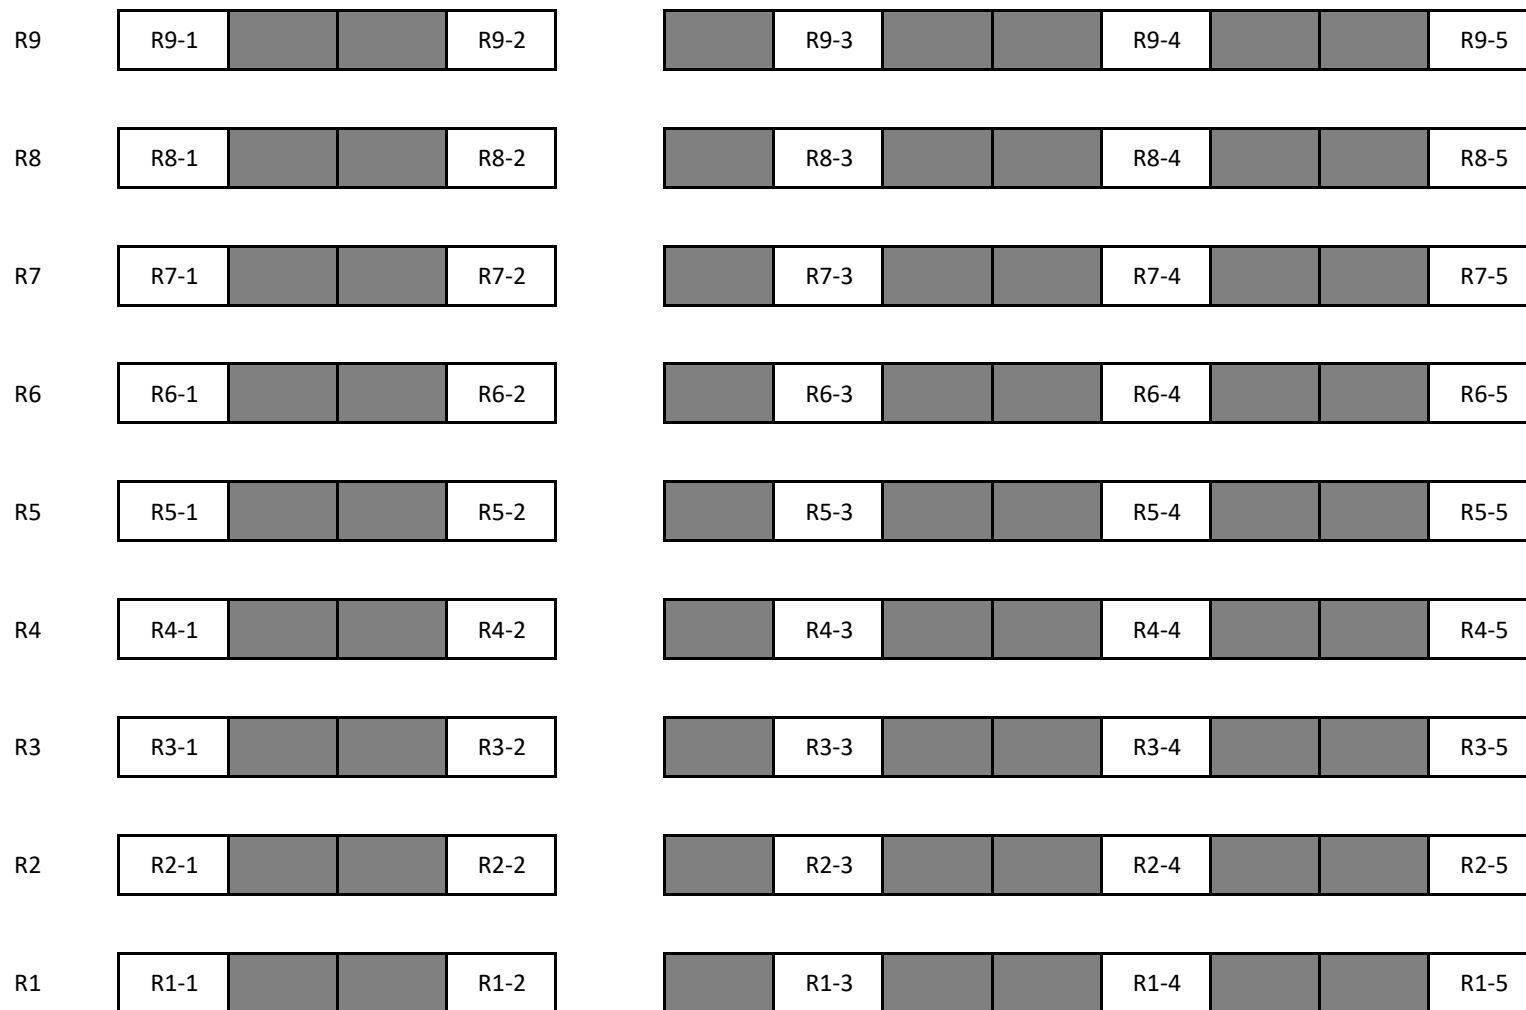

Amfiteatrul Mihail Kogălniceanu - 248 locuri (folosite cu distanțare: 61)

Amfiteatrul IV.13 - 104 locuri (folosite cu distanțare: 50)

Amfiteatrul Myller - 108 locuri (folosite cu distanțare: 45)

Amfiteatrul II.4 - 102 locuri (folosite cu distanțare: 36)