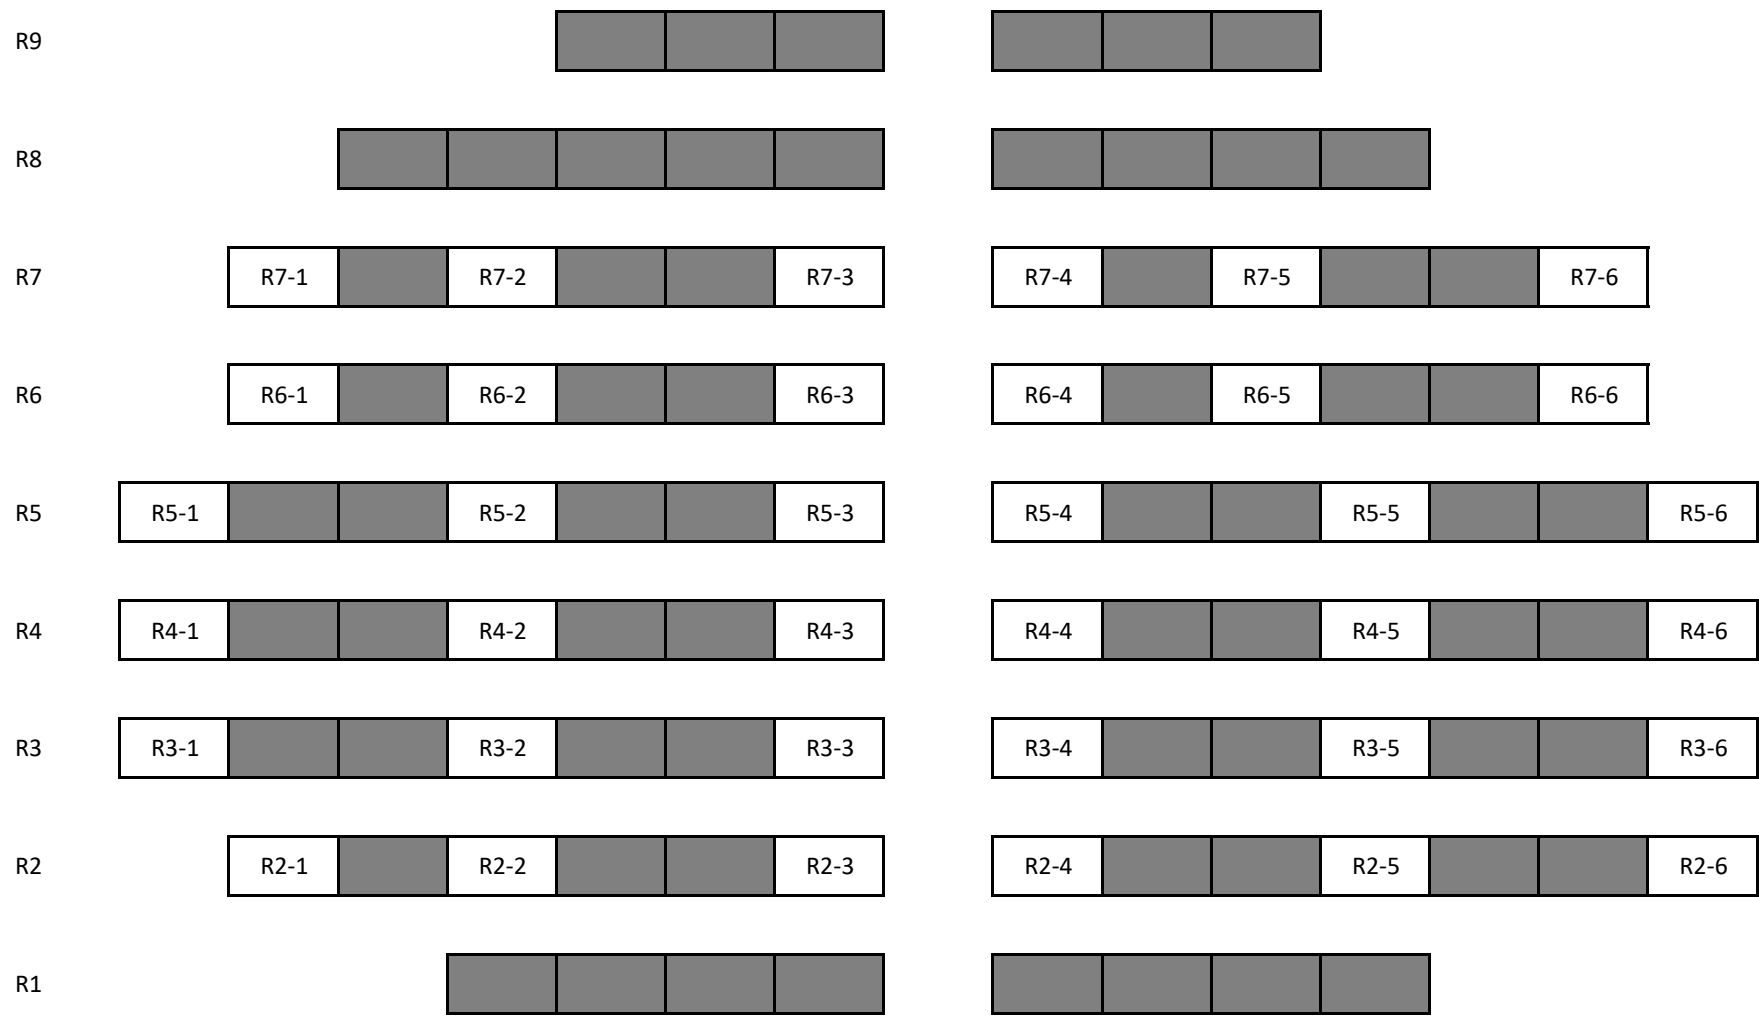

Amfiteatrul Mihail Kogălniceanu - 248 locuri (folosite cu distanțare: 61)

Amfiteatrul IV.13 - 104 locuri (folosite cu distanțare: 50)

Amfiteatrul Myller - 108 locuri (folosite cu distanțare: 45)

Amfiteatrul II.4 - 102 locuri (folosite cu distanțare: 36)