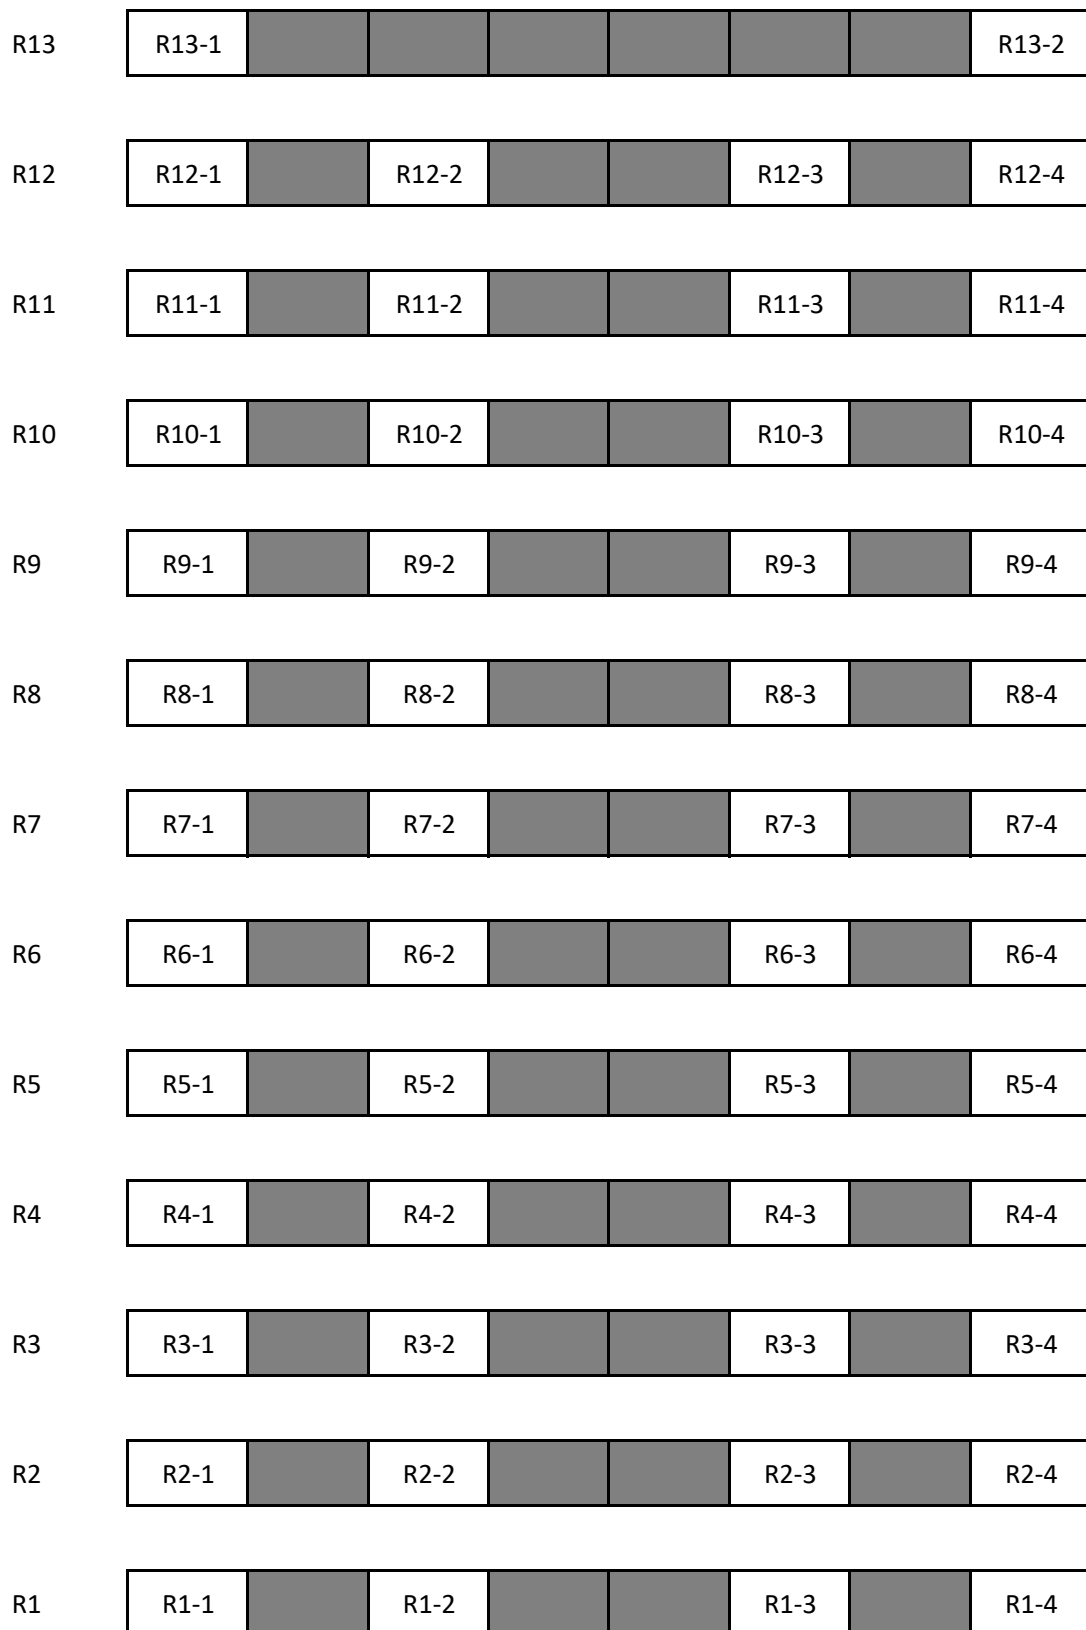

Amfiteatrul Mihail Kogălniceanu - 248 locuri (folosite cu distanțare: 61)

Amfiteatrul IV.13 - 104 locuri (folosite cu distanțare: 50)

Amfiteatrul Myller - 108 locuri (folosite cu distanțare: 45)

Amfiteatrul II.4 - 102 locuri (folosite cu distanțare: 36)